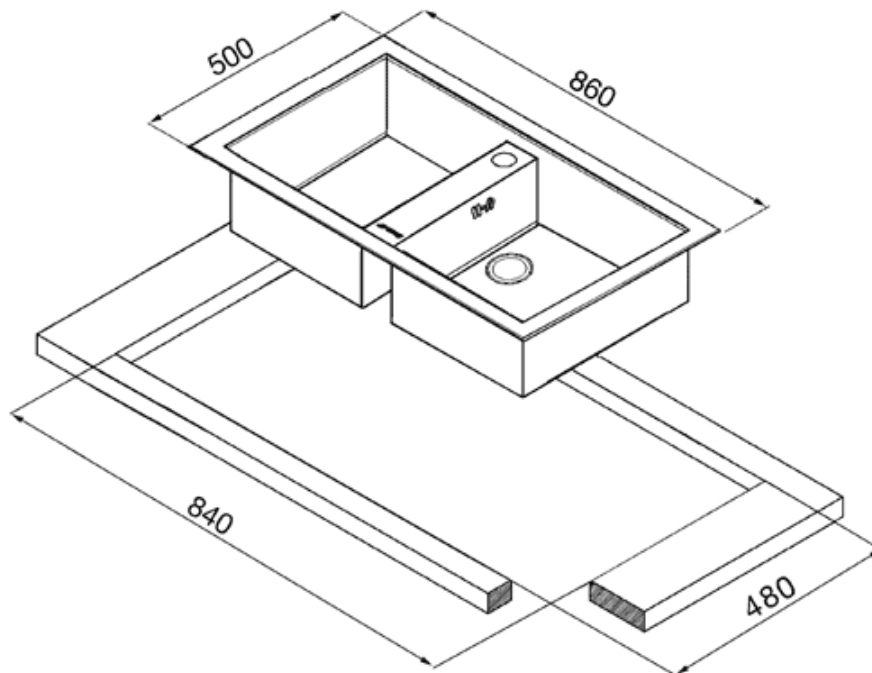

LQ862SK

86 CM DUBBEL VASK I ROSTFRITT STÅL
MED EXTRA LÅG PROFIL

Vaskens djup: 1 x 210 mm
Mått för vask: 350 x 400 mm
Avrinning: 2 x 3,5 "

STANDARDTILLBEHÖR:
Bräddavlopp, korgventil, packningar, fästklämmor,
vattenlås för diskmaskin

VERSIONER

- LQ862FSK - Planmontering

LQ862SK

86 CM DUBBEL VASK I ROSTFRITT STÅL
MED EXTRA LÅG PROFIL

SMEG SVERIGE AB
Dockplatsen 1
SE 211 19
MALMÖ
Tel: +46 (0) 40 669 54 90