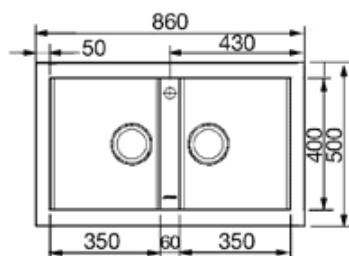

LQ862SK

86 CM DUBBEL VASK I ROSTFRITT STÅL
MED EXTRA LÅG PROFIL

Vaskens djup: 1 x 210 mm
Mått för vask: 350 x 400 mm
Avrinning: 2 x 3,5 "

STANDARDTILLBEHÖR:
Bräddavlopp, korgventil, packningar, fästklämmor,
vattenlås för diskmaskin

VERSIONER

- LQ862FSK - Planmontering

LQ862SK

86 CM DUBBEL VASK I ROSTFRITT STÅL
MED EXTRA LÅG PROFIL

SMEG SVERIGE AB
Dockplatsen 1
SE 211 19
MALMÖ
Tel: +46 (0) 40 669 54 90