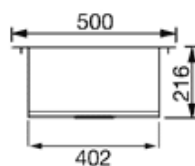

LQ862SK

86 CM DUBBEL VASK I ROSTFRITT STÅL
MED EXTRA LÅG PROFIL

Vaskens djup: 1 x 210 mm
Mått för vask: 350 x 400 mm
Avrinning: 2 x 3,5 "

STANDARDTILLBEHÖR:
Bräddavlopp, korgventil, packningar, fästklämmor,
vattenlås för diskmaskin

VERSIONER

- LQ862FSK - Planmontering

LQ862SK

86 CM DUBBEL VASK I ROSTFRITT STÅL
MED EXTRA LÅG PROFIL

SMEG SVERIGE AB
Dockplatsen 1
SE 211 19
MALMÖ
Tel: +46 (0) 40 669 54 90